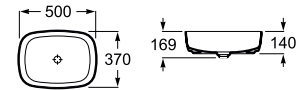

370 x 370 mm

Lavabo FINECERAMIC®
Incluye desagüe universal
con tapón cerámico ø 72 mm.
Ref. A327532000
Blanco
268,00 €

Trap	K
Totem	530
Minimal	530
Bottle	570

Inspira Soft

Colección pág. 40

500 x 370 mm

Lavabo FINECERAMIC®
Incluye desagüe universal
con tapón cerámico ø 72 mm.
Ref. A327500000
Blanco
315,00 €

370 x 370 mm

Lavabo FINECERAMIC®
Incluye desagüe universal
con tapón cerámico ø 72 mm.
Ref. A3275020000
Blanco
268,00 €

Trap	K
Totem	530
Minimal	530
Bottle	570

Inspira Round

Colección pág. 40

500x370 mm

Lavabo FINECERAMIC®
Incluye desagüe universal
con tapón cerámico ø 72 mm.
Ref. A327520000
Blanco
315,00 €