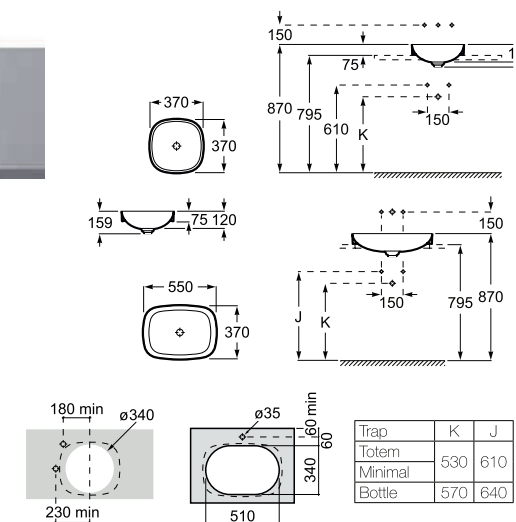

Exquisitas y elegantes formas en una baera de hierro fundido con desage exterior cromado que refuerza el estilo vintage del conjunto.

Caracteristica maneta lateral de descarga dual (4,5/3 litros), instalable a ambos lados de la cisterna.

Inspira Square

Colección pág. 40 Novedad

550 x 370 mm

Lavabo FINECERAMIC®
Incluye desagüe universal
con tapón cerámico ø 72 mm.
Ref. A327534000
Blanco
236,00 €

370 x 370 mm

Lavabo FINECERAMIC®
Incluye desagüe universal
con tapón cerámico ø 72 mm.
Ref. A32753R000
Blanco
213,00 €

Inspira Soft

Colección pág. 40 Novedad

550 x 370 mm

Lavabo FINECERAMIC®
Incluye desagüe universal
con tapón cerámico ø 72 mm.
Ref. A327504000
Blanco
236,00 €

370 x 370 mm

Lavabo FINECERAMIC®
Incluye desagüe universal
con tapón cerámico ø 72 mm.
Ref. A32750R000
Blanco
213,00 €

Inspira Round

Colección pág. 40 Novedad

550 x 370 mm

Lavabo FINECERAMIC®
Incluye desagüe universal
con tapón cerámico ø 72 mm.
Ref. A327527000
Blanco
236,00 €

ø 370 mm

Lavabo FINECERAMIC®
Incluye desagüe universal
con tapón cerámico ø 72 mm.
Ref. A32752R000
Blanco
213,00 €