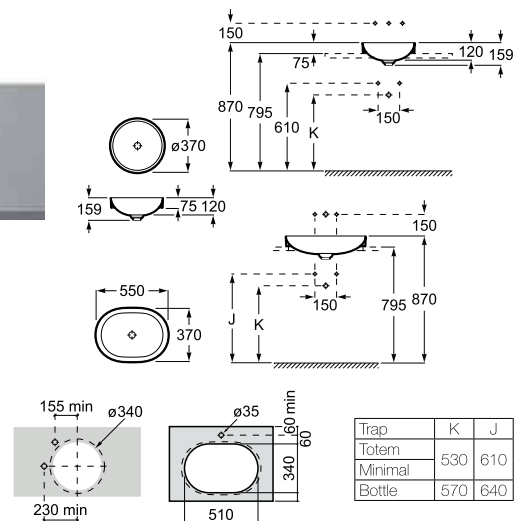

Inspira Soft

Colección pág. 40 Novedad

550 x 370 mm

Lavabo FINECERAMIC®
Incluye desagüe universal
con tapón cerámico ø 72 mm.
Ref. A327504000
Blanco
236,00 €

370 x 370 mm

Lavabo FINECERAMIC®
Incluye desagüe universal
con tapón cerámico ø 72 mm.
Ref. A32750R000
Blanco
213,00 €

Inspira Round

Colección pág. 40 Novedad

550 x 370 mm

Lavabo FINECERAMIC®
Incluye desagüe universal
con tapón cerámico ø 72 mm.
Ref. A327527000
Blanco
236,00 €

ø 370 mm

Lavabo FINECERAMIC®
Incluye desagüe universal
con tapón cerámico ø 72 mm.
Ref. A32752R000
Blanco
213,00 €