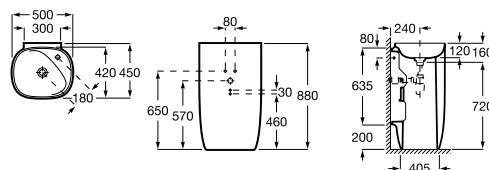

Encimera

Disponible en ancho 450 y 500 mm

Faldn opcional

Sin faldn, la altura de la encimera es de 12 mm.
 Con faldn, 50-125 mm.

Toallero opcional

Para faldn de 125 mm

Estante adicional

Disponible en ancho 385 mm y altura 50 mm

Lavabos

Lavabos de SURFEX® / Lavabos Modo / Grifería L90C / Espejos Prisma Comfort

Lavabos Totem

Beyond

Colección pág. 18 Novedad

500 x 450 x 880 mm

Lavabo FINECERAMIC®
con juego de fijación.
Incluye desague universal
con tapón cerámico ø72 mm