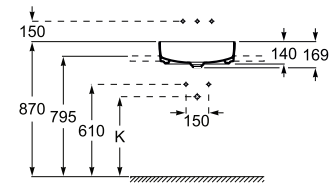

Toda factura tendrá el recargo del I.V.A.
La presente tarifa anula las anteriores

Inspira Square

Colección pág. 40

500 x 370 mm

Lavabo FINECERAMIC®
Incluye desagüe universal
con tapón cerámico ø 72 mm.
Ref. A327530000
Blanco
315,00 €

370 x 370 mm

Lavabo FINECERAMIC®
Incluye desagüe universal
con tapón cerámico ø 72 mm.
Ref. A327532000
Blanco
268,00 €

Trap	K
Totem	530
Minimal	530
Bottle	570

Inspira Soft

Colección pág. 40

500 x 370 mm

Lavabo FINECERAMIC®
Incluye desagüe universal
con tapón cerámico ø 72 mm.
Ref. A327500000
Blanco
315,00 €