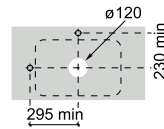

Toda factura tendrá el recargo del I.V.A.
La presente tarifa anula las anteriores

Inspira Square

Colección pág. 40

500 x 370 mm

Lavabo FINECERAMIC®
Incluye desagüe universal
con tapón cerámico ø 72 mm.
Ref. A327530000
Blanco
315,00 €

370 x 370 mm

Lavabo FINECERAMIC®
Incluye desagüe universal
con tapón cerámico ø 72 mm.
Ref. A327532000
Blanco
268,00 €

Trap	K
Totem	530
Minimal	530
Bottle	570

Inspira Soft

Colección pág. 40

500 x 370 mm

Lavabo FINECERAMIC®
Incluye desagüe universal
con tapón cerámico ø 72 mm.
Ref. A327500000
Blanco
315,00 €