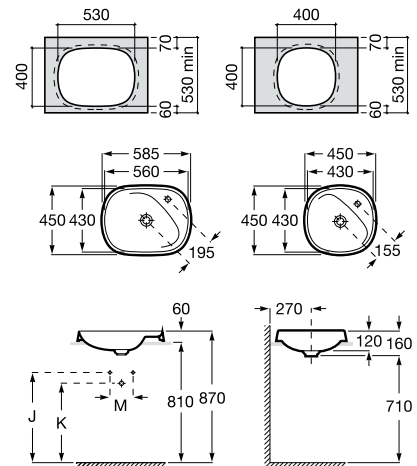

Medidas en cm.

Khroma

<p>Lavabos murales / pedestal / semipedestal</p> <p>A 80 70 60</p>	<p>Lavabos sobre encimera</p>		
<p>Inodoro adosado a pared</p> <p>● 6/3 L</p>	<p>Inodoro suspendido</p>	<p>Bid adosado a pared</p>	<p>Bid suspendido</p>

Ref. A3270B8000

Blanco
321,00 €

455 x 455 mm

Lavabo FINECERAMIC® con orificio para la grifería. Incluye desagüe y tapón cerámico

Ref. A3270B9000

Blanco
294,00 €

Trap	K	J	M
Totem	530	610	150
Minimal	610	640	
Bottle			

Inspira Square

Colección pág. 40 Novedad

550 x 370 mm

Lavabo FINECERAMIC®
Incluye desagüe universal
con tapón cerámico ø 72 mm.
Ref. A327534000
Blanco
236,00 €

370 x 370 mm

Lavabo FINECERAMIC®
Incluye desagüe universal
con tapón cerámico ø 72 mm.
Ref. A32753R000
Blanco
213,00 €