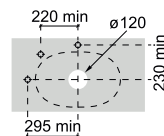

500x370 mm

Lavabo FINECERAMIC®
Incluye desagüe universal
con tapón cerámico ø 72 mm.
Ref. A327520000
Blanco
315,00 €

ø 370 mm

Lavabo FINECERAMIC®
Incluye desagüe universal
con tapón cerámico ø 72 mm.
Ref. A327523000
Blanco
268,00 €

Trap	K
Totem	530
Minimal	530
Bottle	570