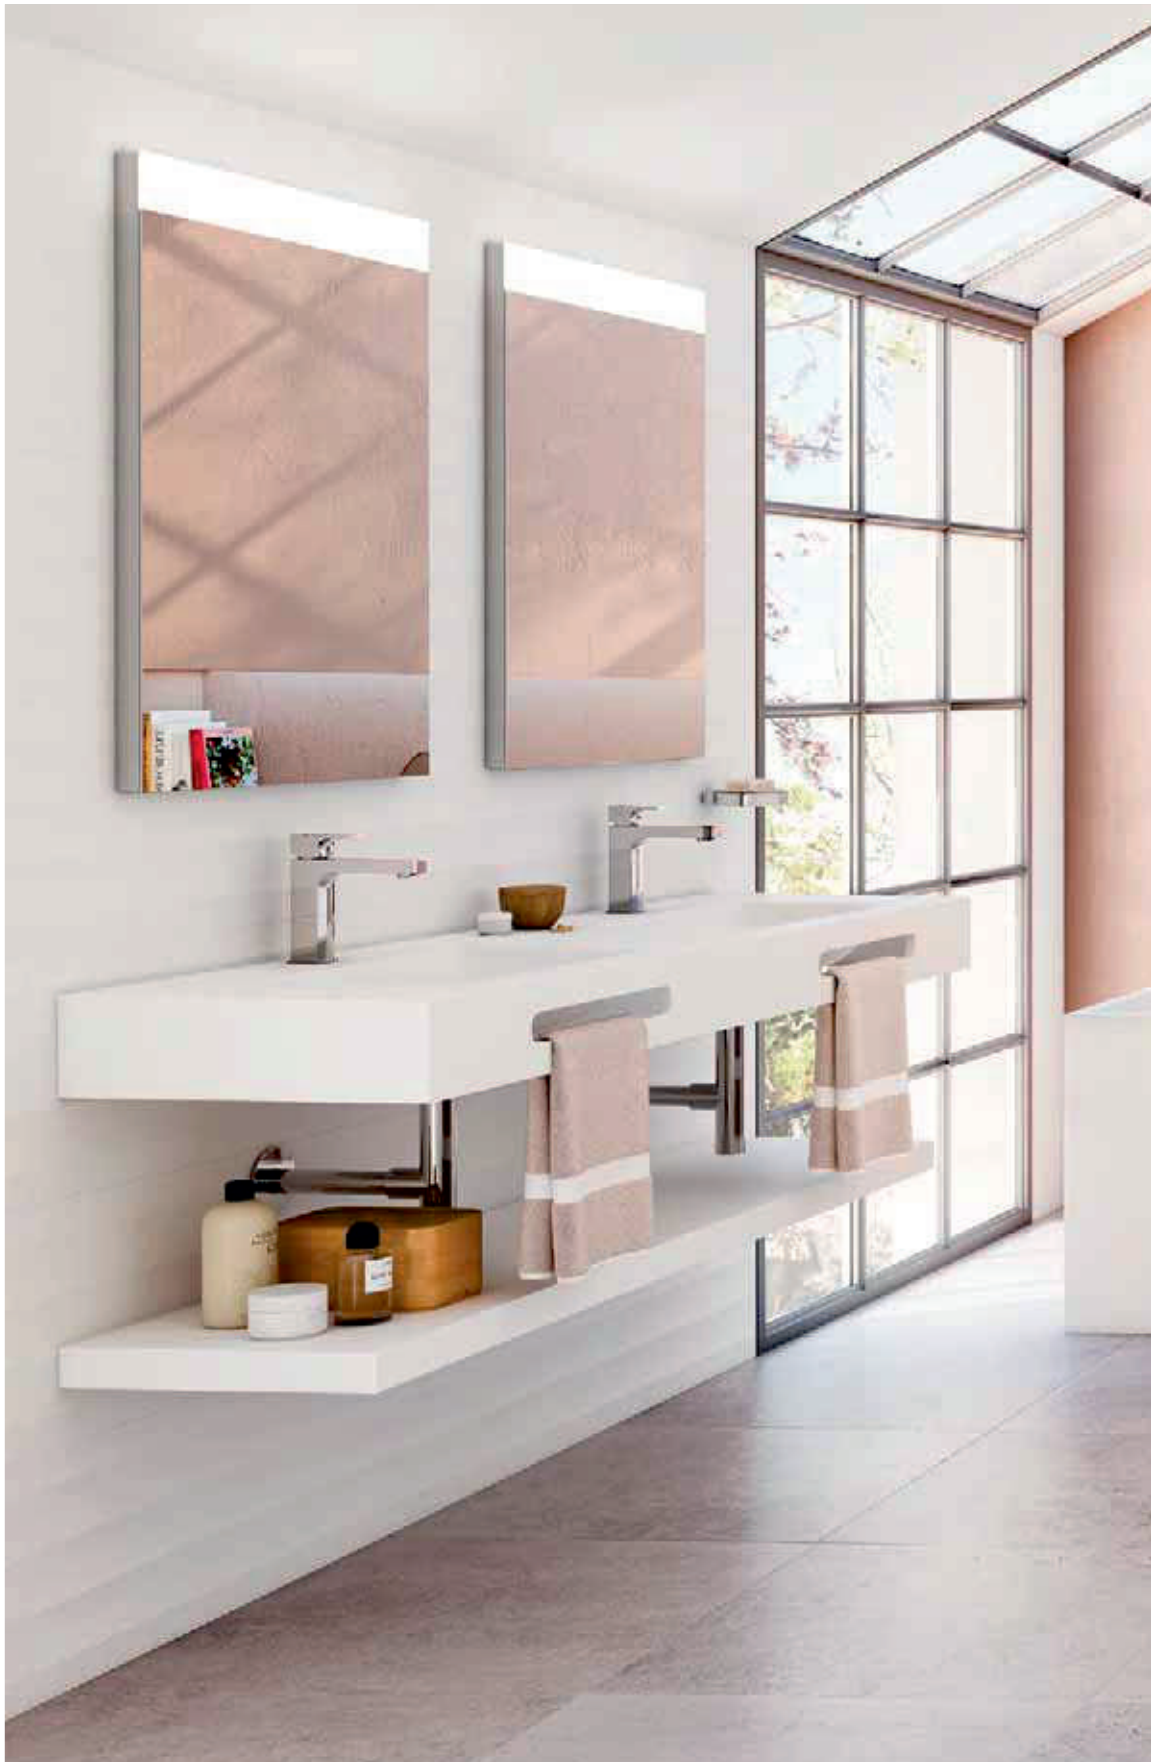

Exquisitas y elegantes formas en una baera de hierro fundido con desage exterior cromado que refuerza el estilo vintage del conjunto.

Caracteristica maneta lateral de descarga dual (4,5/3 litros), instalable a ambos lados de la cisterna.

Lavabos

Lavabos de SURFEX® / Lavabos Modo / Grifería L90C / Espejos Prisma Comfort

Lavabos Totem

Beyond

Colección pág. 18 Novedad

500 x 450 x 880 mm

Lavabo FINECERAMIC®
con juego de fijación.
Incluye desague universal
con tapón cerámico ø72 mm