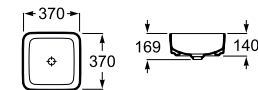

Toda factura tendrá el recargo del I.V.A.
La presente tarifa anula las anteriores

Inspira Square

Colección pág. 40

500 x 370 mm

Lavabo FINECERAMIC®
Incluye desagüe universal
con tapón cerámico ø 72 mm.
Ref. A327530000
Blanco
315,00 €

370 x 370 mm

Lavabo FINECERAMIC®
Incluye desagüe universal
con tapón cerámico ø 72 mm.
Ref. A327532000
Blanco
268,00 €

Trap	K
Totem	530
Minimal	530
Bottle	570

Inspira Soft

Colección pág. 40

500 x 370 mm

Lavabo FINECERAMIC®
Incluye desagüe universal
con tapón cerámico ø 72 mm.
Ref. A327500000
Blanco
315,00 €

370 x 370 mm

Lavabo FINECERAMIC®
Incluye desagüe universal
con tapón cerámico ø 72 mm.
Ref. A3275020000
Blanco
268,00 €

Trap	K
Totem	530
Minimal	530
Bottle	570

Inspira Round

Colección pág. 40

500x370 mm

Lavabo FINECERAMIC®
Incluye desagüe universal
con tapón cerámico ø 72 mm.
Ref. A327520000
Blanco
315,00 €