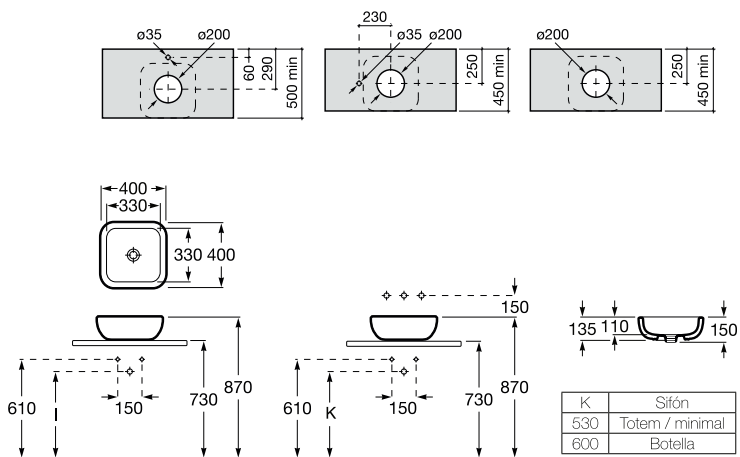

K	Sifón
530	Totem / minimal
600	Botella

Khroma

Colección pág. 30

750 x 400 mm
 Lavabo
 Ref. A327655000
 Blanco
 269,00 €

K	Sifón
530	Totem / minimal
600	Botella

Khroma

Colección pág. 30

400 x 400 mm
 Lavabo
 Ref. A327654000
 Blanco
 175,00 €

K	Sifón
530	Totem / minimal
600	Botella

Khroma**Colección** pág. 30

Lavabos de encimera

Beyond

Colección [pág. 18](#) **Novedad**

585 x 455 mm

Lavabo FINECERAMIC® con orificio para la grifería. Incluye desagüe y tapón cerámico