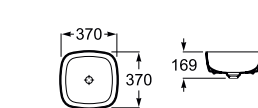

370 x 370 mm

Lavabo FINECERAMIC®
Incluye desagüe universal
con tapón cerámico ø 72 mm.
Ref. A327532000
Blanco
268,00 €

Trap	K
Totem	530
Minimal	530
Bottle	570

Inspira Soft

Colección pág. 40

500 x 370 mm

Lavabo FINECERAMIC®
Incluye desagüe universal
con tapón cerámico ø 72 mm.
Ref. A327500000
Blanco
315,00 €

370 x 370 mm

Lavabo FINECERAMIC®
Incluye desagüe universal
con tapón cerámico ø 72 mm.
Ref. A3275020000
Blanco
268,00 €

Trap	K
Totem	530
Minimal	530
Bottle	570

Inspira Round

Colección pág. 40

500x370 mm

Lavabo FINECERAMIC®
Incluye desagüe universal
con tapón cerámico ø 72 mm.
Ref. A327520000
Blanco
315,00 €