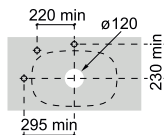

500 x 370 mm

Lavabo FINECERAMIC®
Incluye desagüe universal
con tapón cerámico ø 72 mm.
Ref. A327500000
Blanco
315,00 €

370 x 370 mm

Lavabo FINECERAMIC®
Incluye desagüe universal
con tapón cerámico ø 72 mm.
Ref. A3275020000
Blanco
268,00 €

Trap	K
Totem	530
Minimal	530
Bottle	570