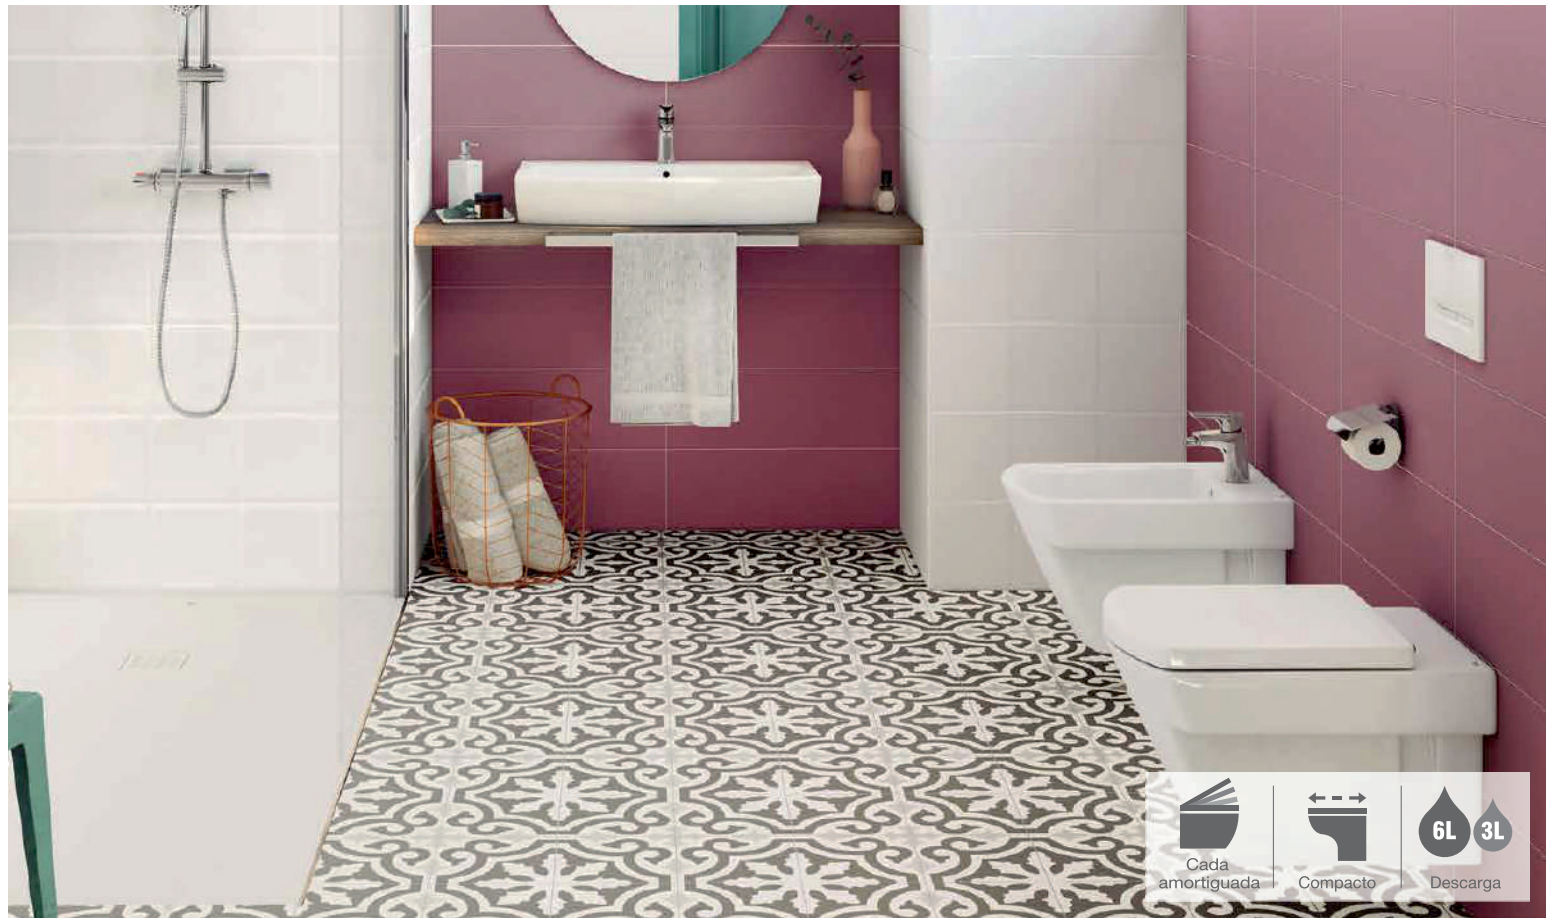

Hall

Cada amortiguada
Compacto
6L 3L Descarga

Lavabos murales / semipedestal / sobre encimera				Lavabos murales / sobre encimera		Lavabo mural angular	Lavabo sobre encimera
A	65	50	45	35	44		
B	42	25	38,5	43	52		
A	75	65	55				
B	49,5	49,5	48,5				

Derecha Izquierda