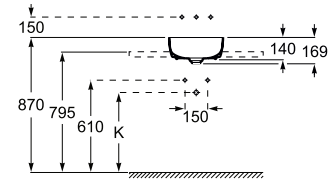

370 x 370 mm

Lavabo FINECERAMIC®
Incluye desagüe universal
con tapón cerámico ø 72 mm.
Ref. A327532000
Blanco
268,00 €

Trap	K
Totem	530
Minimal	530
Bottle	570

Inspira Soft

Colección pág. 40

500 x 370 mm

Lavabo FINECERAMIC®
Incluye desagüe universal
con tapón cerámico ø 72 mm.
Ref. A327500000
Blanco
315,00 €

370 x 370 mm

Lavabo FINECERAMIC®
Incluye desagüe universal
con tapón cerámico ø 72 mm.
Ref. A3275020000
Blanco
268,00 €

Trap	K
Totem	530
Minimal	530
Bottle	570

Inspira Round

Colección pág. 40

500x370 mm

Lavabo FINECERAMIC®
Incluye desagüe universal
con tapón cerámico ø 72 mm.
Ref. A327520000
Blanco
315,00 €