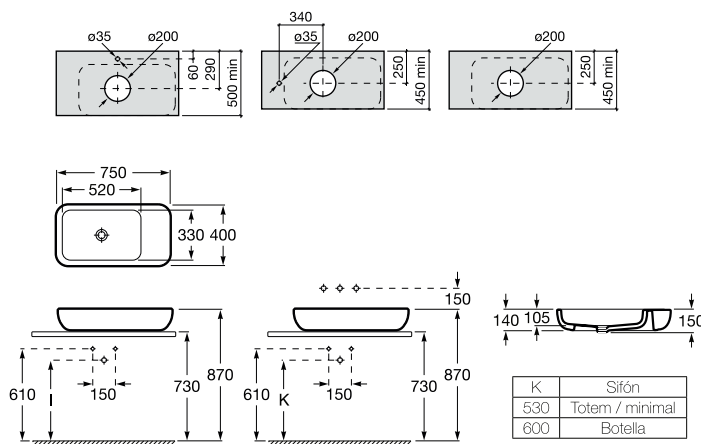

K	Sifón
530	Totem / minimal
600	Botella