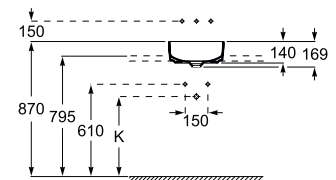

Inspira Square

Colección pág. 40

500 x 370 mm

Lavabo FINECERAMIC®
Incluye desagüe universal
con tapón cerámico ø 72 mm.
Ref. A327530000
Blanco
315,00 €

370 x 370 mm

Lavabo FINECERAMIC®
Incluye desagüe universal
con tapón cerámico ø 72 mm.
Ref. A327532000
Blanco
268,00 €

Trap	K
Totem	530
Minimal	530
Bottle	570

Inspira Soft

Colección pág. 40

500 x 370 mm

Lavabo FINECERAMIC®
Incluye desagüe universal
con tapón cerámico ø 72 mm.
Ref. A327500000
Blanco
315,00 €

370 x 370 mm

Lavabo FINECERAMIC®
Incluye desagüe universal
con tapón cerámico ø 72 mm.
Ref. A3275020000
Blanco
268,00 €

Trap	K
Totem	530
Minimal	530
Bottle	570

Inspira Round

Colección pág. 40

500x370 mm

Lavabo FINECERAMIC®
Incluye desagüe universal
con tapón cerámico ø 72 mm.
Ref. A327520000
Blanco
315,00 €

ø 370 mm

Lavabo FINECERAMIC®
Incluye desagüe universal
con tapón cerámico ø 72 mm.
Ref. A327523000
Blanco
268,00 €

Trap	K
Totem	530
Minimal	530
Bottle	570