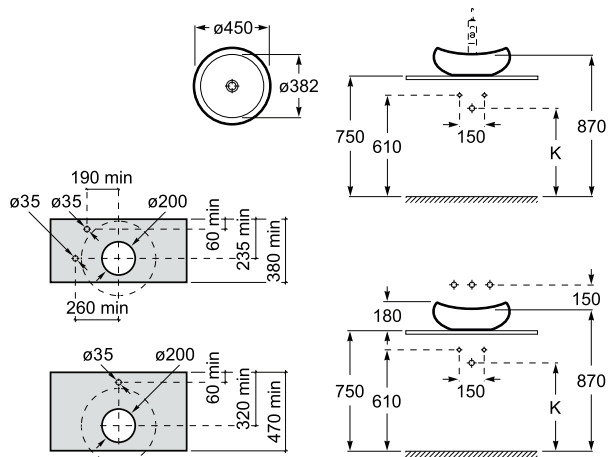

370 x 370 mm

Lavabo FINECERAMIC®
Incluye desagüe universal
con tapón cerámico ø 72 mm.
Ref. A3275020000
Blanco
268,00 €

Trap	K
Totem	530
Minimal	530
Bottle	570

Inspira Round

Colección pág. 40

500x370 mm

Lavabo FINECERAMIC®
Incluye desagüe universal
con tapón cerámico ø 72 mm.
Ref. A327520000
Blanco
315,00 €

ø 370 mm

Lavabo FINECERAMIC®
Incluye desagüe universal
con tapón cerámico ø 72 mm.
Ref. A327523000
Blanco
268,00 €

Trap	K
Totem	530
Minimal	530
Bottle	570

Urbi 1

ø 450 mm
 Ref. A327225000
 Blanco
 184,00 €