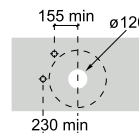

500x370 mm

Lavabo FINECERAMIC®
Incluye desagüe universal
con tapón cerámico ø 72 mm.
Ref. A327520000
Blanco
315,00 €

ø 370 mm

Lavabo FINECERAMIC®
Incluye desagüe universal
con tapón cerámico ø 72 mm.
Ref. A327523000
Blanco
268,00 €

Trap	K
Totem	530
Minimal	530
Bottle	570