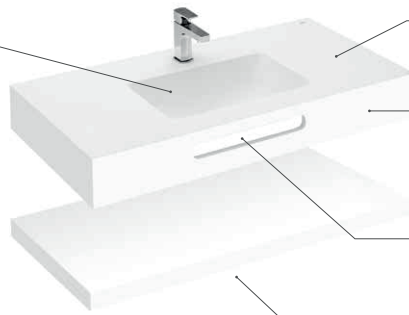

Exquisitas y elegantes formas en una baera de hierro fundido con desage exterior cromado que refuerza el estilo vintage del conjunto.

Caracteristica maneta lateral de descarga dual (4,5/3 litros), instalable a ambos lados de la cisterna.

Medidas en cm. Tapas y respaldo disponibles en acabados:

Hall

 Cada amortiguada
 Compacto
 6L 3L Descarga

Lavabos murales / semipedestal / sobre encimera				Lavabos murales / sobre encimera		Lavabo mural angular	Lavabo sobre encimera
							
A	65	50	45	35	44		
B	42	25	38,5	43	52		
A	75	65	55				
B	49,5	49,5	48,5				

 Derecha  Izquierda

Dama

 Rimless	 Cada amortiguada	 Compacto	 4,5L 3L Descarga
--	---	---	---

Encimera Savana

Lavabos configurables a medida

Modo Round	Modo Soft	Modo Square	Beyond
			

Elementos configurables

Cubeta

Modo Round 370 mm
 Modo Soft 450 y 550 mm
 Modo Square 450 y 550 mm
 Beyond 500 mm

Posibilidad de hasta 4 cubetas en la misma encimera

Distintas opciones de orificios para grifera, desage y rebosadero