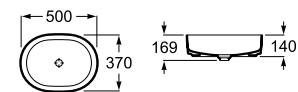

500x370 mm

Lavabo FINECERAMIC®
Incluye desagüe universal
con tapón cerámico ø 72 mm.
Ref. A327520000
Blanco
315,00 €

ø 370 mm

Lavabo FINECERAMIC®
Incluye desagüe universal
con tapón cerámico ø 72 mm.
Ref. A327523000
Blanco
268,00 €

Trap	K
Totem	530
Minimal	530
Bottle	570