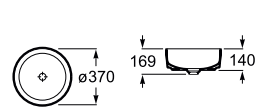

500x370 mm

Lavabo FINECERAMIC®
Incluye desagüe universal
con tapón cerámico ø 72 mm.
Ref. A327520000
Blanco
315,00 €

ø 370 mm

Lavabo FINECERAMIC®
Incluye desagüe universal
con tapón cerámico ø 72 mm.
Ref. A327523000
Blanco
268,00 €

Trap	K
Totem	530
Minimal	530
Bottle	570