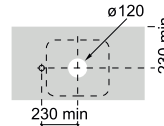

Toda factura tendrá el recargo del I.V.A.
La presente tarifa anula las anteriores

Inspira Square

Colección pág. 40

500 x 370 mm

Lavabo FINECERAMIC®
Incluye desagüe universal
con tapón cerámico ø 72 mm.
Ref. A327530000
Blanco
315,00 €

370 x 370 mm

Lavabo FINECERAMIC®
Incluye desagüe universal
con tapón cerámico ø 72 mm.
Ref. A327532000
Blanco
268,00 €

Trap	K
Totem	530
Minimal	530
Bottle	570

Inspira Soft

Colección pág. 40

500 x 370 mm

Lavabo FINECERAMIC®
Incluye desagüe universal
con tapón cerámico ø 72 mm.
Ref. A327500000
Blanco
315,00 €