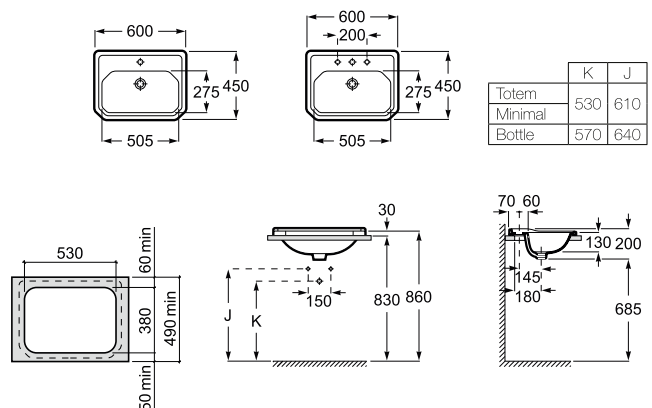

Carmen

Colección [pág. 36](#) **Novedad**

600 x 450 mm

Lavabo con juego de fijación. Con 1 orificio para la grifería.

Ref. A3270A5000

Blanco
239,00 €

Lavabo y mueble Beyond / Grifería Insigna / Espejo Iridia

Inspira Square

Colección pág. 40 Novedad

550 x 370 mm

Lavabo FINECERAMIC®
Incluye desagüe universal
con tapón cerámico ø 72 mm.
Ref. A327534000
Blanco
236,00 €

370 x 370 mm

Lavabo FINECERAMIC®
Incluye desagüe universal
con tapón cerámico ø 72 mm.
Ref. A32753R000
Blanco
213,00 €