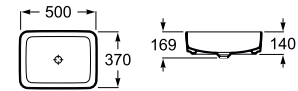

Toda factura tendrá el recargo del I.V.A.
La presente tarifa anula las anteriores

Inspira Square

Colección pág. 40

500 x 370 mm

Lavabo FINECERAMIC®
Incluye desagüe universal
con tapón cerámico ø 72 mm.
Ref. A327530000
Blanco
315,00 €

370 x 370 mm

Lavabo FINECERAMIC®
Incluye desagüe universal
con tapón cerámico ø 72 mm.
Ref. A327532000
Blanco
268,00 €

Trap	K
Totem	530
Minimal	530
Bottle	570

Inspira Soft

Colección pág. 40

500 x 370 mm

Lavabo FINECERAMIC®
Incluye desagüe universal
con tapón cerámico ø 72 mm.
Ref. A327500000
Blanco
315,00 €

370 x 370 mm

Lavabo FINECERAMIC®
Incluye desagüe universal
con tapón cerámico ø 72 mm.
Ref. A3275020000
Blanco
268,00 €

Trap	K
Totem	530
Minimal	530
Bottle	570

Inspira Round

Colección pág. 40

500x370 mm

Lavabo FINECERAMIC®
Incluye desagüe universal
con tapón cerámico ø 72 mm.
Ref. A327520000
Blanco
315,00 €