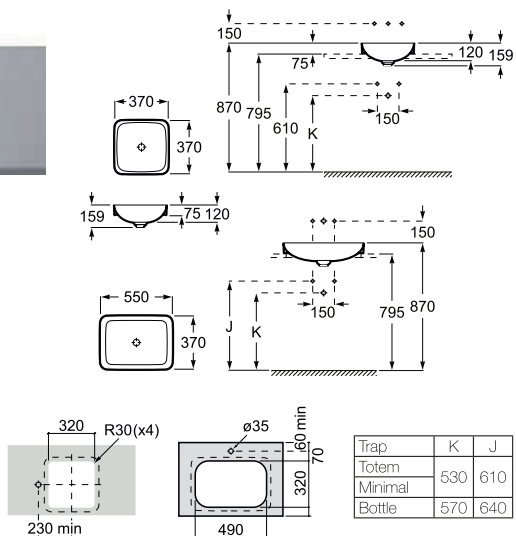

Exquisitas y elegantes formas en una baera de hierro fundido con desage exterior cromado que refuerza el estilo vintage del conjunto.

Caracteristica maneta lateral de descarga dual (4,5/3 litros), instalable a ambos lados de la cisterna.

Inspira Square

Colección pág. 40 Novedad

550 x 370 mm

Lavabo FINECERAMIC®
Incluye desagüe universal
con tapón cerámico ø 72 mm.
Ref. A327534000
Blanco
236,00 €

370 x 370 mm

Lavabo FINECERAMIC®
Incluye desagüe universal
con tapón cerámico ø 72 mm.
Ref. A32753R000
Blanco
213,00 €

Inspira Soft

Colección pág. 40 Novedad

550 x 370 mm

Lavabo FINECERAMIC®
Incluye desagüe universal
con tapón cerámico ø 72 mm.
Ref. A327504000
Blanco
236,00 €

370 x 370 mm

Lavabo FINECERAMIC®
Incluye desagüe universal
con tapón cerámico ø 72 mm.
Ref. A32750R000
Blanco
213,00 €