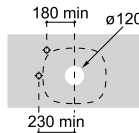

370 x 370 mm

Lavabo FINECERAMIC®
Incluye desagüe universal
con tapón cerámico ø 72 mm.
Ref. A327532000
Blanco
268,00 €

Trap	K
Totem	530
Minimal	530
Bottle	570

Inspira Soft

Colección pág. 40

500 x 370 mm

Lavabo FINECERAMIC®
Incluye desagüe universal
con tapón cerámico ø 72 mm.
Ref. A327500000
Blanco
315,00 €

370 x 370 mm

Lavabo FINECERAMIC®
Incluye desagüe universal
con tapón cerámico ø 72 mm.
Ref. A3275020000
Blanco
268,00 €

Trap	K
Totem	530
Minimal	530
Bottle	570

Inspira Round

Colección pág. 40

500x370 mm

Lavabo FINECERAMIC®
Incluye desagüe universal
con tapón cerámico ø 72 mm.
Ref. A327520000
Blanco
315,00 €