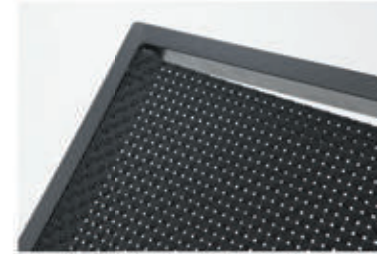

conjunto **nuit**

ref. 7337
tumbona posiciones apilable
estr. aluminio color antracita
textilene color negro
medidas: 67x187 cm

ref. T734
mesa
estr. aluminio color antracita
con cristal
medidas: 50x50x45 cm

ref. P7223
sillón posiciones
estr. aluminio color antracita
textilene color negro
medidas: 75x56x110 cm

ref. T733
reposapiés plegable
estr. aluminio color antracita
textilene color negro
medidas: 47x40x42 cm