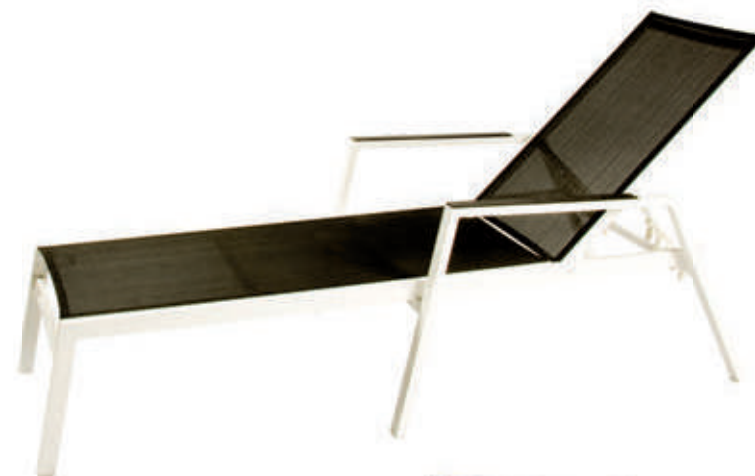

ref. 8222S tumbona
textilene negro
brazos resina color
negro, posiciones
medidas 190x66 cm